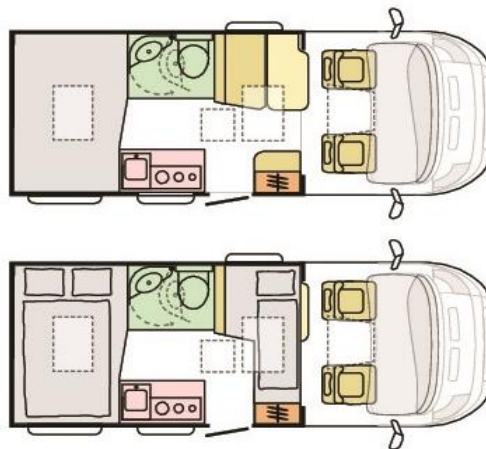

ADRIA COMPACT PLUS SP

DATOS TECNICOS

X standard	O opcion	- no previsto
CHASIS		
Rating emisiones		Euro 6D Final
Fiat 6D 2.3 140 Hp 35 L		X
DIMENSIONES Y PESOS		
Longitud exterior caja (mm)		5999
Ancho exterior total (mm)		2120
Altura exterior total (mm)		2780
Altura interior (mm)		1980
Masa en orden de marche (MOM - Kg)		2615
Peso máximo autorizado (Kg)		3500
Peso máximo remolcable (Kg)		2000
Distancia entre ejes (mm)		3450
Plazas homologadas		4
EQUIPAMIENTO DEL CHASIS		
Infotainment Uconnect 7" display touchscreen		X
Adria Black Pack (25E+3YL+431+LPZ)		X
ABS + EBD		X
Kit Fix & Go (en lugar de rueda recambio) Fiat		X
Parachoques delantero blanco		X
Luces antiniebla trasero		X
Faros posición traseros LED		X
Neumáticos reforzados camping-car		X
Tracción delantera		X
Depósito Ad Blue (Lt.)		19